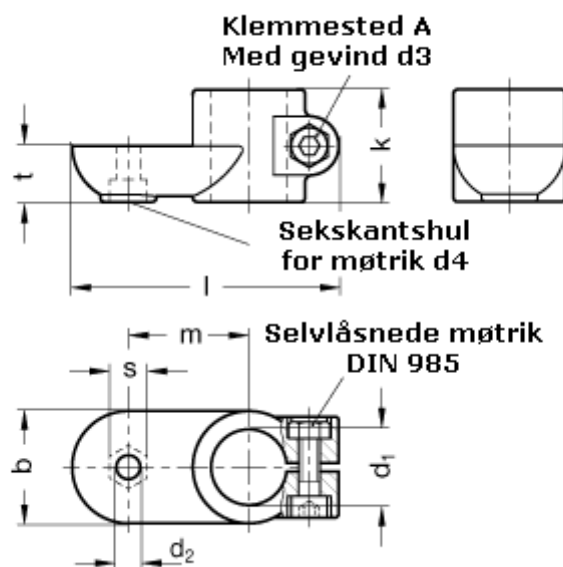

Varenummer: 20274B45MZ2BL  
Beskrivelse: E+G laskeforbindelse  
GN274-B45-MZ-2-BL

## Mål

b = 65	s = 17
d1 = B45	t = 32.5
d2 = 10.5	
d3 = M10	
d4 = M10	
k = 65	
l = 148	
m = 70	